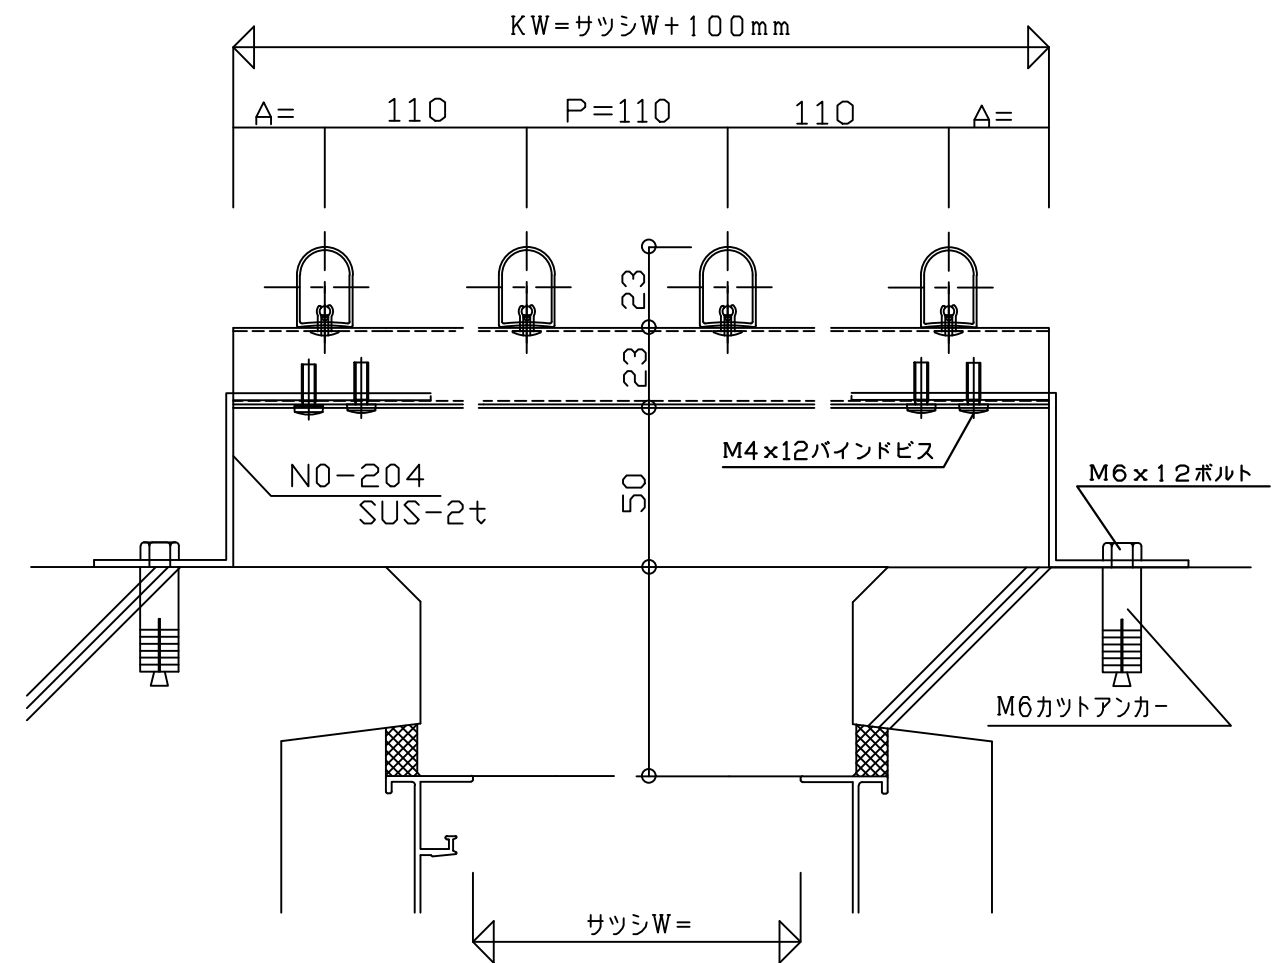

Japan Line System

意匠登録取得済

横材	格子材
23×40 楕円	16×23 楕円

CAD-1205

特記	◇	◇	◇	工事名	図面名	お客様受領印	縮尺	日本ラインシステム株式会社			図番
						年月日		承認	審査	作成	
					ARE縦格子		/			岡田	
					「イデアル」-躯体付(壁付け)						