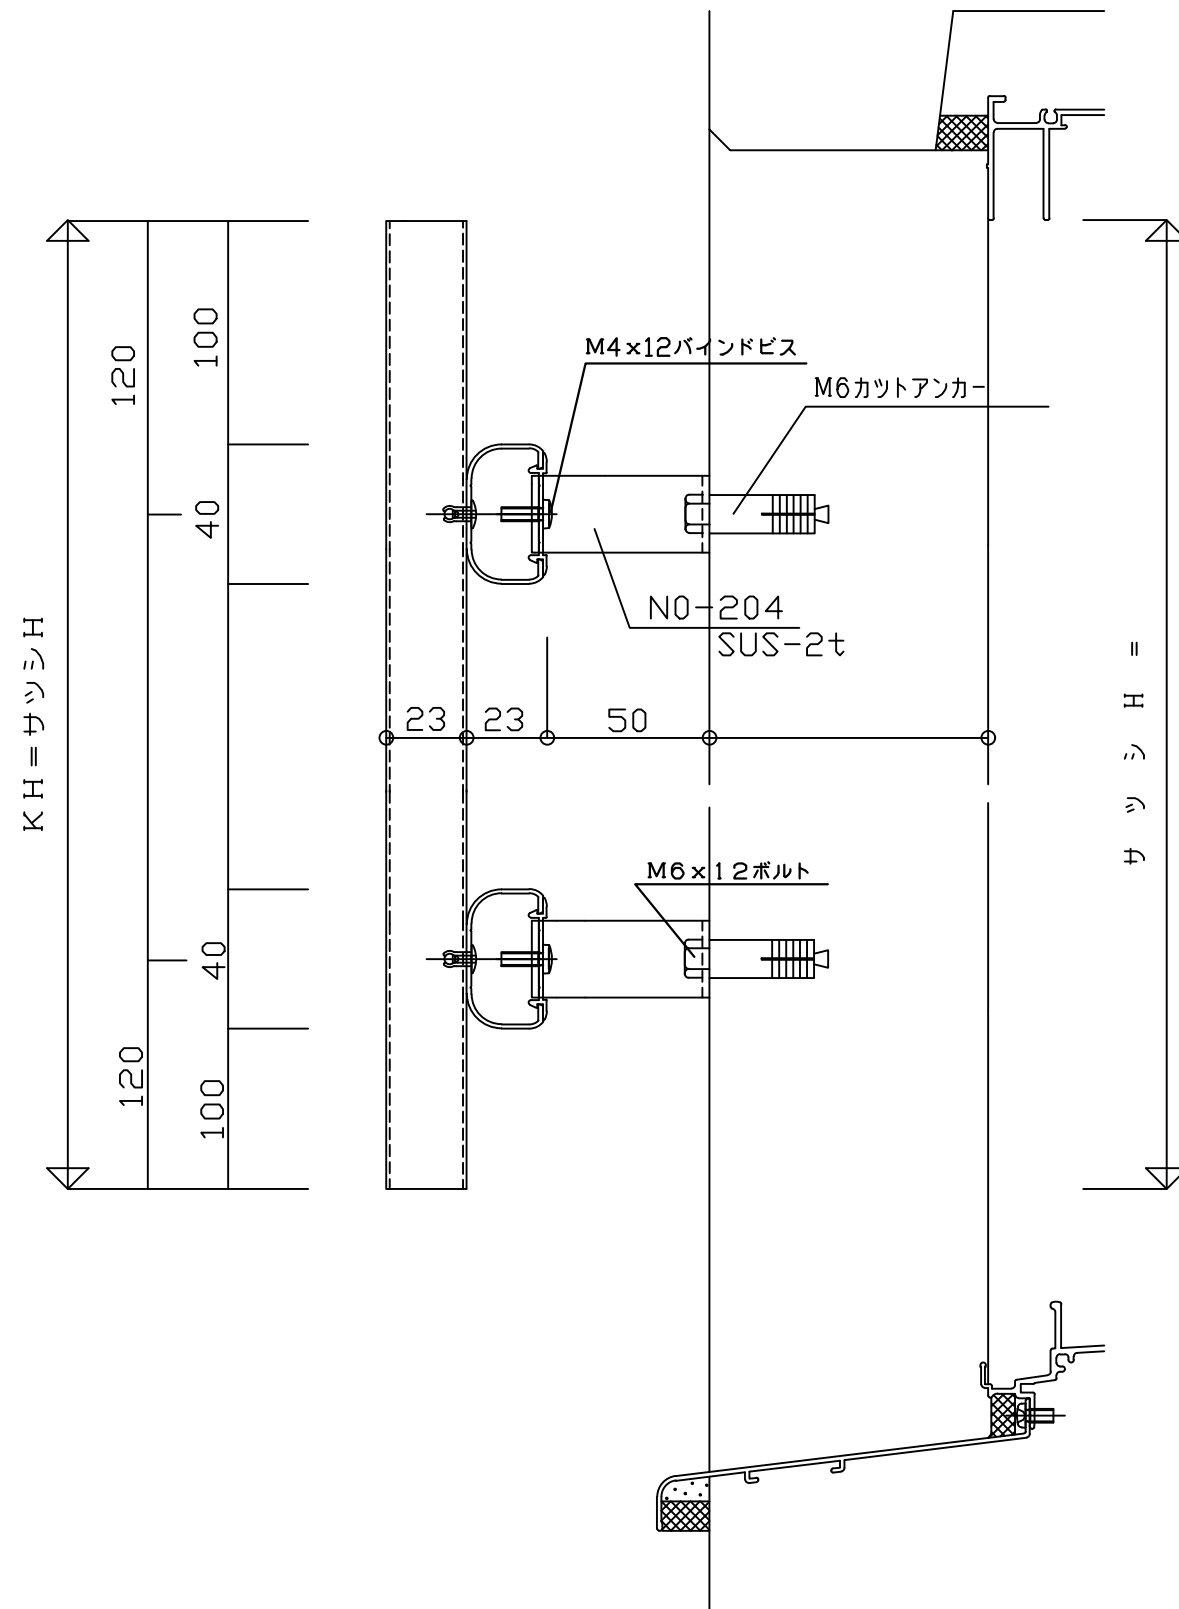

Japan Line System

意匠登録取得済

横材	格子材
23×40 楕円	16×23 楕円

CAD-1205

特記	◇	◇	◇	工事名	図面名	お客様受領印	縮尺	日本ラインシステム株式会社			図番
						年月日		承認	審査	作成	
					ARE縦格子		/			岡田	
					「イデアル」-躯体付(壁付け)						