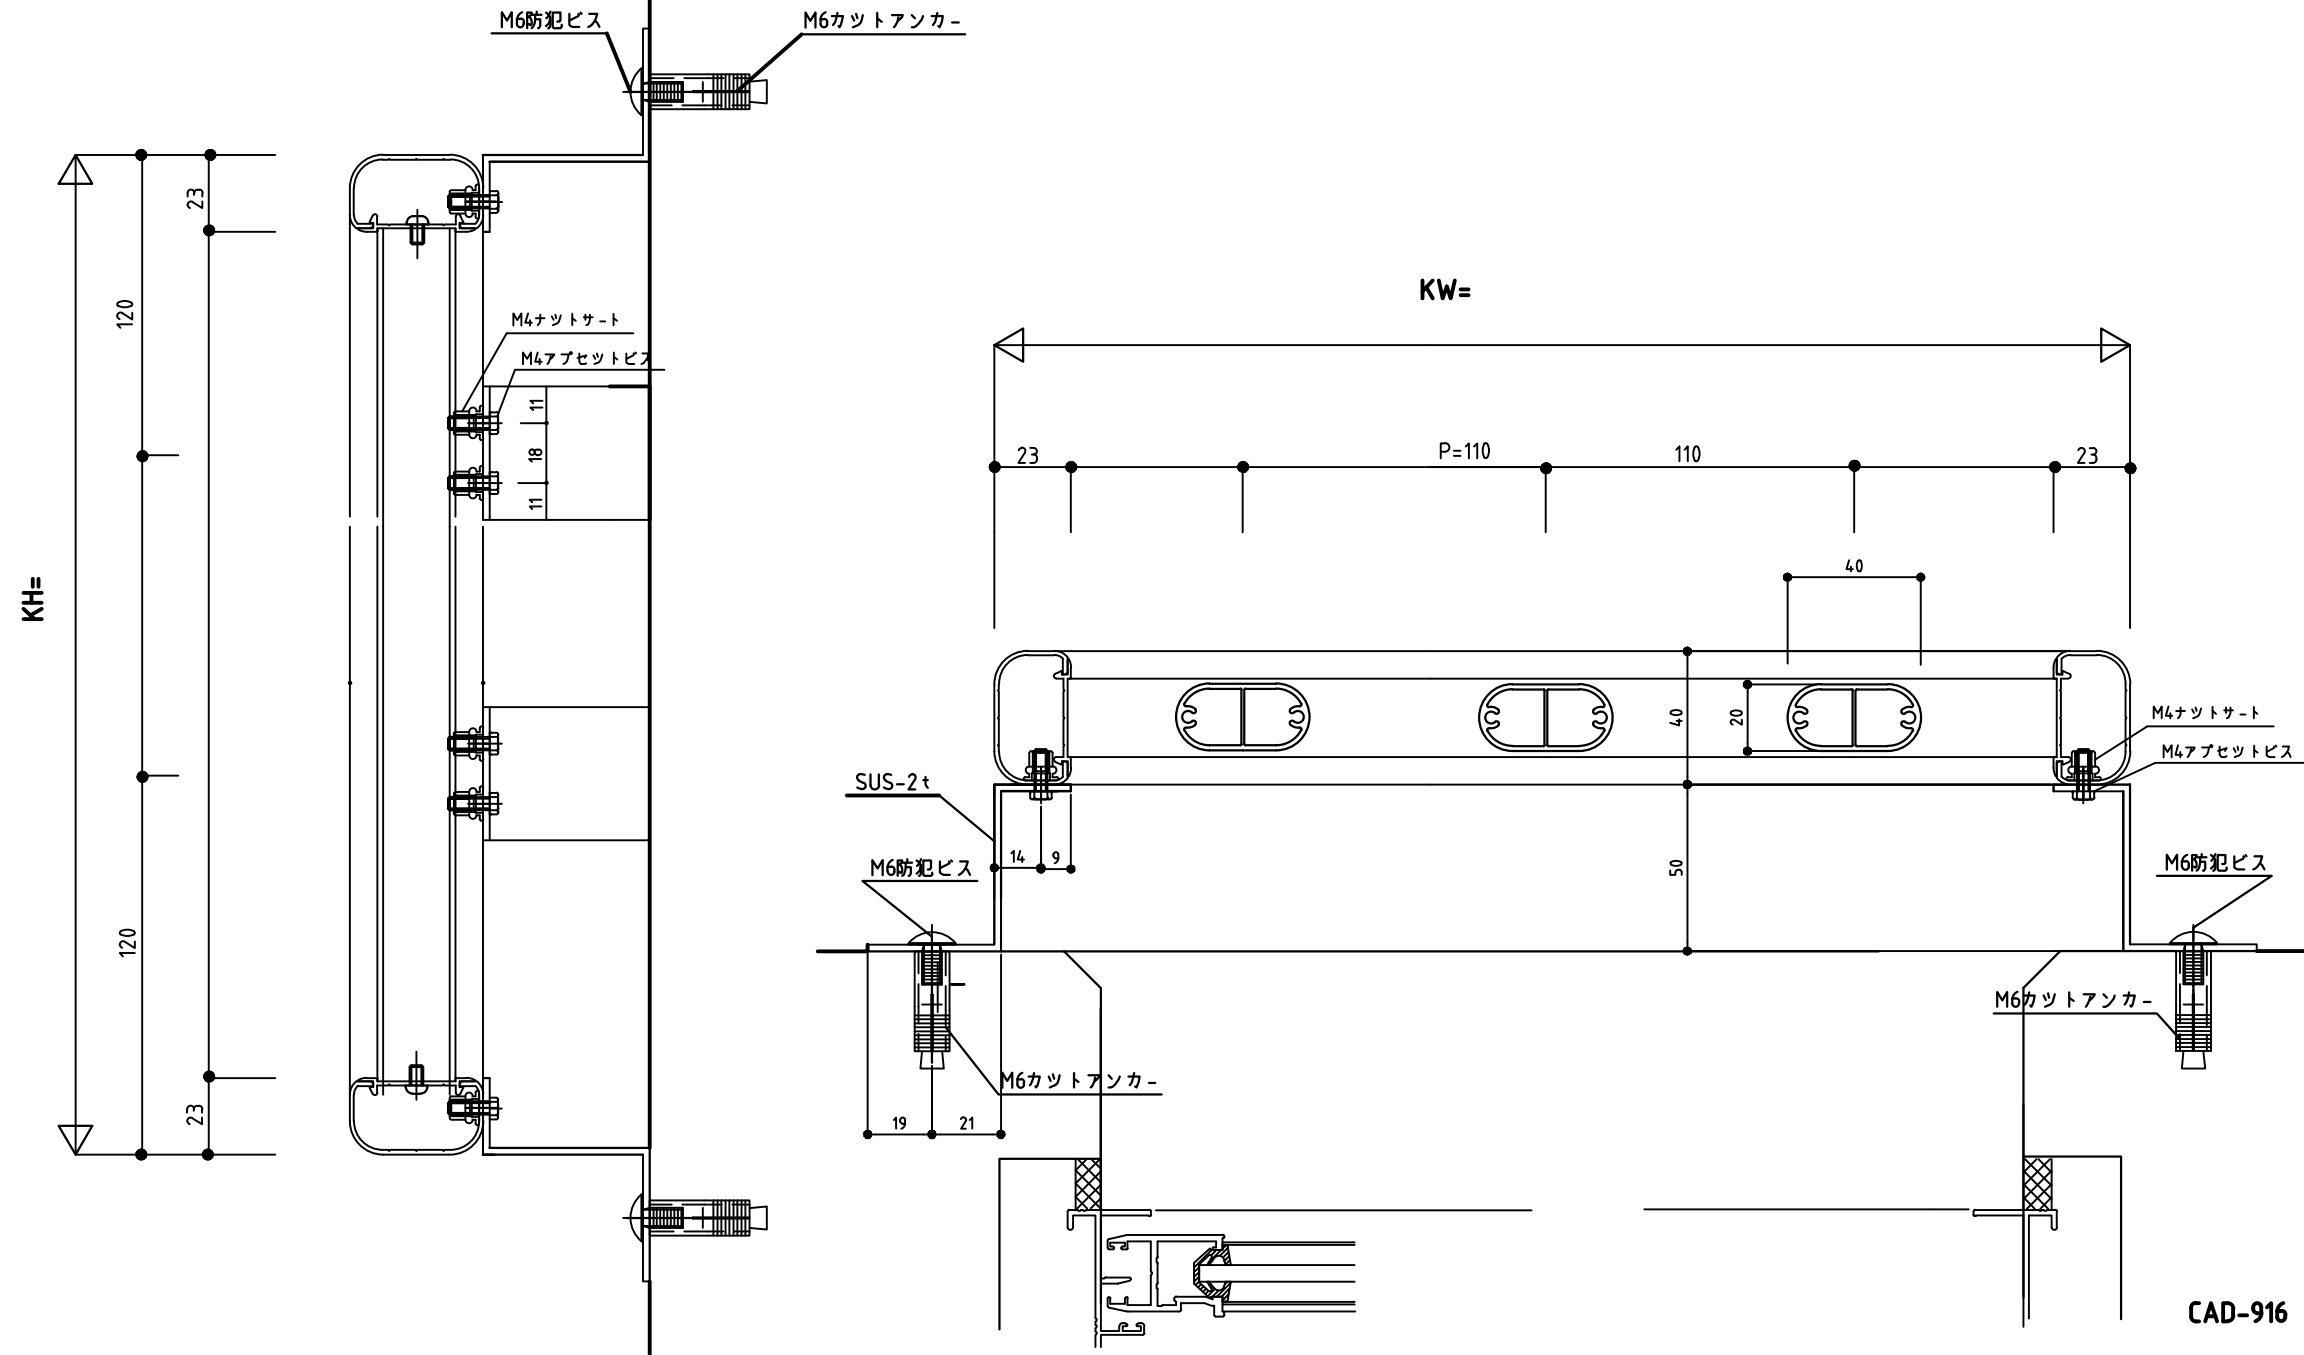

JAPAN LINE SYSTEM

特記	◇	工事名	図面名	防犯面格子	お客様受領印 年月日	縮尺	日本ラインシステム株式会社			図番
	◇			「クレデイ」			承認	審査	作成	
◇						/			岡田	