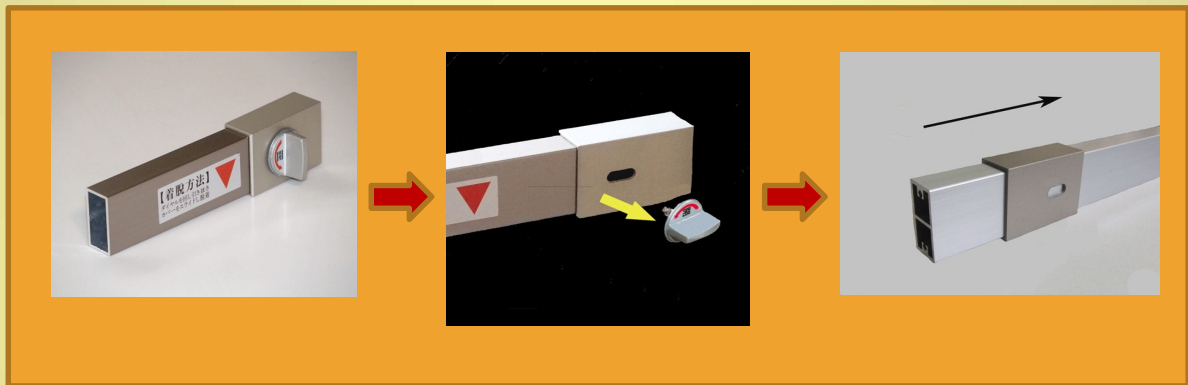

### 【着脱方法】

ダイヤルを回し引き抜き  
カバーをスライドし脱着

- ※ アルミ角パイプ20x40 t=2.0を使用
- ※ 室内額縁間取り付けタイプ
- ※ 受注生産品ですので納期は、約30日間
- ※ 業界初半回転ピン引抜方式を採用
- ※ アルミダイキャスト着脱ハンドル採用

製品仕様は余儀なく変更する事が御座います。

日本ラインシステム株式会社

〒大阪市東淀川区豊新3-8-11

TEL:06-6195-4406 FAX:06-6195-4387